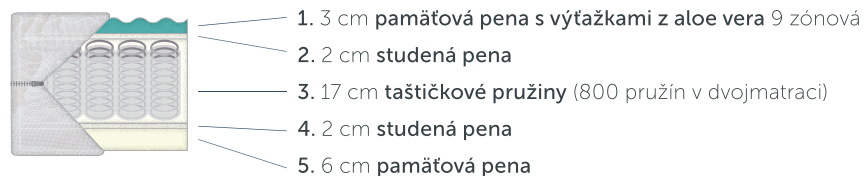

Matraxy pre ľudí, ktorí si chcú dopriať pohodlie.

LGAI

Classe
1 IM

KOLEKCIA

COMFORT

PRE ABSOLÚTNE POHODLIE

ceriflexmatrace.sk

4 U s.r.o. | Galvaniho 15 | 821 04 Bratislava | objednavky@ceriflex.sk

MATRAC

VIENNA

Výška: 27 cm
Nosnosť: 130 kg
Snímateľný poťah

VIENNA je mimoriadne pohodlný taštičkový matrac s 9 zónovou vrstvou z pamäťovej peny a jemným termoregulačným poťahom Miracle.

Poťah:

- hypoalergénny poťah **Miracle s prímесou kapoku**
- snímateľný, možnosť prať na 30 °C
- úchopy po bokoch pre lepšiu manipuláciu a 3D vetrací lem pre maximálnu vzdušnosť

Jadro:

ROZMER	CENA	ROZMER	CENA
80 x 200 cm	549 €	140 x 200 cm	854 €
90 x 200 cm	549 €	160 x 200 cm	1 098 €
100 x 200 cm	610 €	180 x 200 cm	1 098 €
120 x 200 cm	732 €	200 x 200 cm	1 220 €

Predĺžená dĺžka na 210 cm, príplatok 5 %. Predĺžená dĺžka na 220 cm, príplatok 10 %.
Ceny ďalších rozmerov zistíte na našich webových stránkach www.ceriflexmatrace.sk

MATRAC

PARIS

Výška: 25 cm
Nosnosť: 130 kg
Snímateľný poťah

PARIS je mimoriadne pohodlný penový matrac s 9 zónovou vrstvou z pamäťovej peny a jemným termoregulačným poťahom Miracle.

Poťah:

- hypoalergénny poťah **Miracle s prímесou kapoku**
- snímateľný, možnosť prať na 30 °C
- úchopy po bokoch pre lepšiu manipuláciu a 3D vetrací lem pre maximálnu vzdušnosť