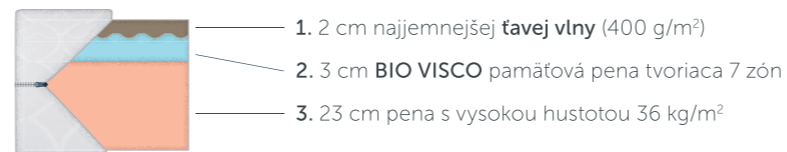

LGAI

Classe
1 IM

MATRAC

DIAMANT

Tuhosť:
STREDNE TUHÁ/TUHÁ

Výška: 30 cm
Nosnosť: 150 kg
Snímateľný poťah

10 ROKOV
ZÁRUKA
NA JADRO

Luxusný matrac s vyššou oporou vhodný aj pre ťažšie postavy.

Poťah:

- vrchá časť poťahu vyrobená z hypoalergénneho **damašku**
- snímateľný, možnosť chemicky čistiť
- 2 cm výplň poťahu sa skladá z **lanovo** polyesterových vlákien (250 g/m²), je jemná, vysokoabsorbčná, hypoalergénna, druhá strana hypoalergénny polyester (200 g/m²)

Jadro:

ROZMER	CENA	ROZMER	CENA
80 x 200 cm	949 €	140 x 200 cm	1 476 €
90 x 200 cm	949 €	160 x 200 cm	1 898 €
100 x 200 cm	1 054 €	180 x 200 cm	1 898 €
120 x 200 cm	1 265 €	200 x 200 cm	2 109 €

Predĺžená dĺžka na 210 cm, príplatok 5 %. Predĺžená dĺžka na 220 cm, príplatok 10 %.
Ceny ďalších rozmerov zistíte na našich webových stránkach www.ceriflexmatrace.sk